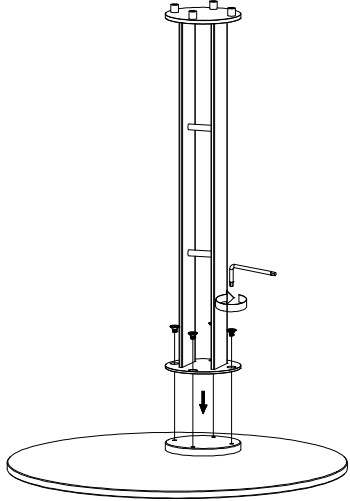

Venezia

Design by BoConcept

Samvejledning - Assembly Instructions - Montageanleitung - Instructions d'assemblage - Instrucciones de montaje

370-2230
Ø45 x 52,2
Max. 5kg

Korpus - Korpus - Carcase - Carcasse

Allen key 4 mm
970001692

C x 4

Cap screw M8x16
979900200

D x 4

Washer
970001751

E x 1

Allen key 5 mm
970001693

F x 4

Felt pad
970001926

Gx4

Spring washer
970001801

FIG. 1

A x 4 B

FIG. 2

C x 4 Gx4 D x 4 E

FIG. 3