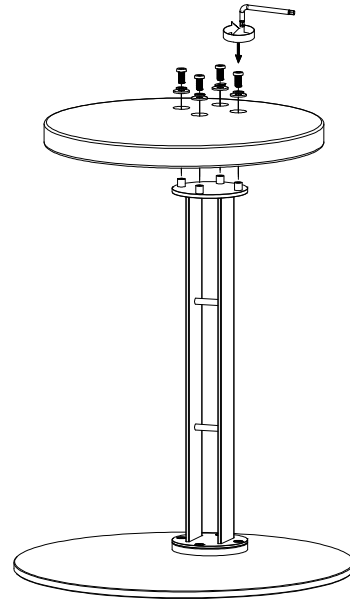

Venezia

Design by BoConcept

Samvejledning - Assembly Instructions - Montageanleitung - Instructions d'assemblage - Instrucciones de montaje

370-2230
Ø45 x 52,2
Max. 5kg

Korpus - Korpus - Carcase - Carcasse

Allen key 4 mm
970001692

C x 4

Cap screw M8x16
979900200

D x 4

Washer
970001751

E x 1

Allen key 5 mm
970001693

F x 4

Felt pad
970001926

Gx4

Spring washer
970001801

FIG. 1

A x 4 B

FIG. 2

C x 4 Gx4 D x 4 E

FIG. 3