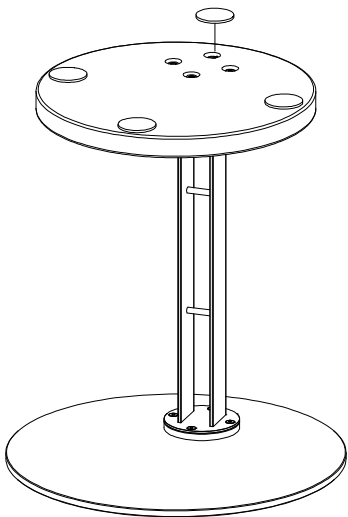

FIG. 1

A x 4 B

FIG. 2

C x 4 Gx4 D x 4 E

FIG. 3

F x 4

FIG. 4

DK Ved reklamation oplyses følgende:
D Im Reklamationsfall, bitte folgendes erläutern:
US In case of claims, please state the following:
F En cas de réclamation, veuillez indiquer:
NL Bij service volgene mededelen
E En caso de reclamación, indicar lo siguiente:
P No caso de reclamação, por favor indique o seguinte:
JP お気づきの点等ございましたら、以下の点をお知らせください。

Example!